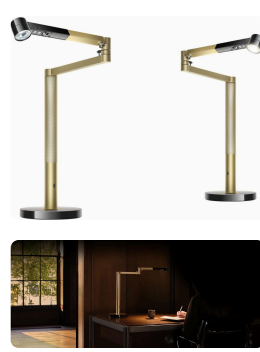

SOLARCYCLE MORPH™ CD06 STOLNÍ LAMPA ČERNÁ/MOSAZ

EAN: 5025155044919

POČET KUSŮ V BALENÍ: 1

ZÁRUKA: 69 MĚSÍCŮ

Dyson Solarcycle Morph™ CD06 stolní lampa černá/mosaz

Transformuje se. Přizpůsobuje se.

Upravuje odstín a intenzitu světla každých 60 sekund. Inteligentně sleduje denní světlo ve vaší lokalitě.

Pokročilá technologie pro stálou kvalitu světla

Dyson Solarcycle Morph™ CD06 je navržena tak, aby si udržela konzistentní kvalitu osvětlení po mnoho let. Klíčovou roli zde hraje technologie Heat Pipe, inspirovaná satelitním chlazením. Voda uvnitř vakuově utěsněné měděné trubice účinně odvádí teplo z LED diod, čímž zabráňuje jejich přehřívání a nežádoucí změně barvy světla. Díky tomu lampa poskytuje stabilní, přesné a přirozené světlo po celou dobu své životnosti.

Světlo, které se přizpůsobí prostoru i vašim potřebám

Lampa nabízí několik světelných režimů, které snadno přizpůsobíte aktuální činnosti. Bodové osvětlení je ideální pro zvýraznění uměleckých děl a dekorací, zatímco pracovní režim poskytuje soustředěné a silné světlo navržené ke snížení únavy očí. Natočením hlavičky lze vytvořit nepřímé osvětlení pro jemné nasvícení pozadí a lepší vnímání prostoru. Ambientní režim pak směřuje světlo do sloupku lampy, kde vzniká uklidňující záře s omezenou modrou složkou – ideální pro večerní relaxaci.